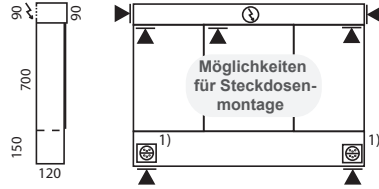

Modell "Barcelona"

1) Aufpreis für Steckdose im Unteren Fach

B5 456	B22 228 228 456	B32 305 228 533	B32/1T 533	B6 610	B33 305 305 610	B42 390 228 618	B52 456 228 684
B222 228 228 228 684	B43 390 305 695	B232 228 305 228 761	B53 456 305 761	B44 390 390 780	B62 610 228 838		
B54 456 390 846	B242 228 390 228 846	B55 456 456 912	B252 228 456 228 912	B63 610 305 915			
B333 305 305 305 915	B343 305 390 305 1000	B64 610 390 1000	B424 390 228 390 1008	B65 610 456 1066			
B3223 305 228 228 305 1066	B353 305 456 305 1066	B262 228 610 228 1066	B434 390 305 390 1085	B525 456 228 456 1140			
B444 390 390 390 1170	B535 456 305 456 1217	B363 305 610 305 1220	B3333 305 305 305 305 1220				
B66 610 610 1220	B454 390 456 390 1236	B545 456 390 456 1302	B555 456 456 456 1368				
B464 390 610 390 1390	B565 456 610 456 1522	B636 610 390 610 1525					