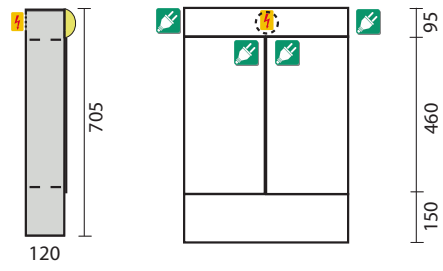

Modell BRÜSSEL

 mögliche Position der Steckdose

BR40

BR50

BR60