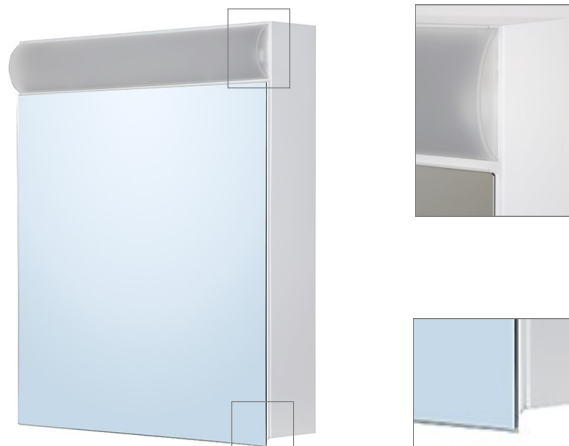

Abmessungen:

- Breite:** 1-türig: 40 / 50 / 60 cm
2-türig: 80 / 90 / 100 / 120 cm
- Höhe:** 70,5 cm
- Tiefe:** 12 cm
- HLK** 9,5 cm (Höhe Lampenkopf)

Bild: Typ AM60

Der exklusivste Spiegelschrank der neuen Hedi Generation vereint modernes Design mit neuester, **sparsamer LED-Technologie**. Der **integrierte** Lampenkopf mit **gerundeter Abdeckung** harmonisiert bestens mit der grosszügigen Spiegelfront, die ohne Türgriffe auskommt. **Innenspiegel** und **Glastablar**e verleihen ihm einen Hauch von Luxus.

Standardausführung:

- Beleuchtung:** LED warmweiss, 350mA, 3000K
PMMA Abdeckung satiniert
- Spiegel:** Aussen- und Innenspiegel
- Drehtüren:** 1-türig Bandung links oder rechts
2-türig Bandung aussen
- Tablar:** Glastablar
- Steckdose:** Doppelsteckdose 2 x Typ 13
innen rechts / mittig links
- Farbe:** weiss
- Schutzklasse:** IP 21 (IP24 in Vorbereitung)

Optionen:

- Steckdose:** Doppelsteckdose an anderer
Position möglich
FI-Sidos Sicherheitssteckdose

Weitere Masse und Farben auf Anfrage oder unter www.hedi.ch/details-plane/

Einbau in Mauernische möglich.