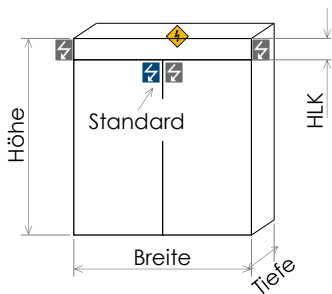

Abmessungen:

- Breite:** 1-türig: 40 / 50 / 60 cm
2-türig: 80 / 90 / 100 / 120 cm
- Höhe:** 70,5 cm
- Tiefe:** 12 cm
- HLK** 9,5 cm (Höhe Lampenkopf)

Bild: Typ AM60

Der exklusivste Spiegelschrank der neuen Hedi Generation vereint modernes Design mit neuester, **sparsamer LED-Technologie**. Der **integrierte** Lampenkopf mit **gerundeter Abdeckung** harmonisiert bestens mit der grosszügigen Spiegelfront, die ohne Türgriffe auskommt. **Innenspiegel** und **Glastablar**e verleihen ihm einen Hauch von Luxus.

Standardausführung:

- Beleuchtung:** LED warmweiss, 350mA, 3000K
PMMA Abdeckung satiniert
- Spiegel:** Aussen- und Innenspiegel
- Drehtüren:** 1-türig Bandung links oder rechts
2-türig Bandung aussen
- Tablar:** Glastablar
- Steckdose:** Doppelsteckdose 2 x Typ 13
innen rechts / mittig links
- Farbe:** weiss
- Schutzklasse:** IP 21 (IP24 in Vorbereitung)

Optionen:

- Steckdose:** Doppelsteckdose an anderer
Position möglich
FI-Sidos Sicherheitssteckdose

Weitere Masse und Farben auf Anfrage oder unter www.hedi.ch/details-plane/

Einbau in Mauernische möglich.