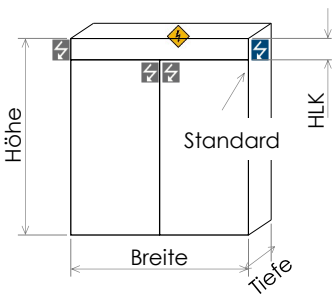

Abmessungen:

- Breite:** 1-türig: 39 / 45,6 / 61 cm
2-türig: 61 / 78 / 91,2 cm
- Höhe:** 55 cm
- Tiefe:** 12 cm
- HLK** 9 cm (Höhe Lampenkopf)

Bild: A6

Der Athen passt durch seine geringe Höhe in jedes Badezimmer. Die Opalabdeckung fñgt sich optimal in die eckige Schrankform ein und ergibt ein harmonisches Bild.

Standardausfñhrung:

- Beleuchtung:** Fluoreszenz warmweiss inkl. EVG 2000lm, EEK A+
Opal Abdeckung
- Spiegel:** Aussenspiegel
- Drehtüren:** 1-türig Bandung links oder rechts
2-türig Bandung aussen
- Tablare:** Metalltablare pulverbeschichtet
- Steckdose:** Doppelsteckdose 2 x Typ 13 aussen rechts oder links

Optionen:

- Beleuchtung:** LED
- Spiegel:** Innenspiegel
- Tablare:** Glastablare
- Steckdose:** Doppelsteckdose an anderer Position möglich
FI- Sicherheitssteckdose

•**Schutzklasse: IP24**

•**Montagehilfe**

Weitere Masse und Farben auf Anfrage oder unter www.hedi.ch/details-plane/

Einbau in Mauernische möglich.

Typ	Breite	Bezeichnung	Preis CHF
A4	39 cm	1-türig, FL TCL 1 x 24 W * + 3 Glastablare T4 + Innenspiegel	279.00 25.00 38.00
A5	45.6 cm	1-türig, FL TCL 1 x 24 W * + 5 Glastablare T2 + Innenspiegel	290.00 40.00 50.00
A6	61 cm	1-türig, FL 1 x 24 W * + 5 Glastablare T3 + Innenspiegel	305.00 40.00 54.00
A33	61 cm	2-türig, FL 1 x 24 W * + 5 Glastablare T3 + Innenspiegel pro Stück	370.00 40.00 33.00
A44	78 cm	2-türig, FL 2 x 15 W ** + 5 Glastablare T4 + Innenspiegel pro Stück	458.00 40.00 38.00
A55	91.2 cm	2-türig, FL 2 x 18 W ** + 5 Glastablare T5 + Innenspiegel pro Stück	547.00 40.00 44.00