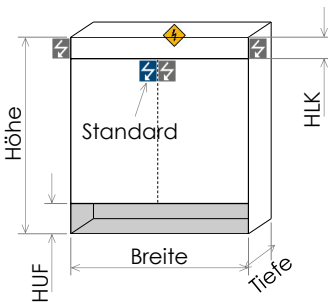

Abmessungen:

- Breite:** 1-türig: 40 / 50 / 60 cm
- Höhe:** 70,5 cm
- Tiefe:** 12 cm
- HLK** 9,5 cm (Höhe Lampenkopf)
- HUF** 15 cm (Höhe Unterfach)

Elegant und top modern, ein Spiegelschrank der neuen Hedi Generation. Mit **integriertem** Lampenkopf und unterem offenem Fach, macht er auch von der Seite betrachtet eine „nahtlose“ Figur. Die **gerundete Beleuchtungsabdeckung** und die Spiegeltüre, die ohne Griffe auskommt, machen den Brüssel zum Klassiker im neuen Kleid.

Standardausführung:

- Beleuchtung:** Fluoreszenz warmweiss inkl. EVG 2000lm, EEK A+ PMMA Abdeckung satiniert
- Spiegel:** Aussenspiegel
- Drehtüren:** mit Bandung links
- Tablare:** Metalltablare pulverbeschichtet
- Steckdose:** Doppelsteckdose 2 x Typ 13 innen rechts / mittig links
- Farbe:** weiss
- Schutzklasse:** IP 21 (IP24 in Vorbereitung)

Optionen:

- Spiegel:** Innenspiegel
- Drehtüren:** Bandung wechselbar
- Tablare:** Glastablare
- Steckdose:** Doppelsteckdose an anderer Position möglich FI- Sicherheitssteckdose

Weitere Masse und Farben auf Anfrage oder unter www.hedi.ch/details-plane/

Einbau in Mauernische möglich.

Typ	Breite	Bezeichnung	Preis CHF
BR40	40 cm	1-türig, FL TCL 1 x TCL-24 W + 3 Glastablare T40 + Innenspiegel	300.00 25.00 38.00
BR50	50 cm	1-türig, FL TCL 1 x 24 W + 3 Glastablare T50 + Innenspiegel	330.00 25.00 45.00
BR60	60 cm	1-türig, FL 1 x 24 W + 5 Glastablare T30 + Innenspiegel	360.00 40.00 54.00
Optionen		Steckdose innen mittig rechts oder aussen	20.00
		FI-Sidos Sicherheitssteckdose	210.00
		LED Beleuchtung	25.00