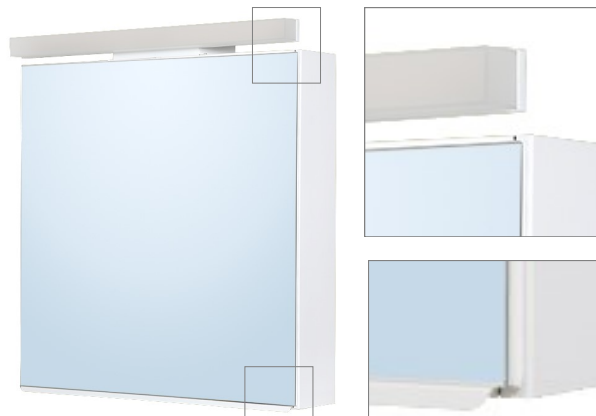

### Abmessungen:

- Breite:** 1-türig: 45,6 / 61 cm  
2-türig: 61 / 122 cm
- Höhe:** 50 / 65 cm
- Tiefe:** 12 cm
- HLK** 4 cm (Höhe Lampenkopf)

Bild: D6

Der filigrane Lampenkopf verleiht dem Dubai einen äusserst eleganten Auftritt. Die **LED Beleuchtung** garantiert eine lange Lebensdauer und tiefen Energieverbrauch. Dank zwei unterschiedlichen Höhenmassen kommt er auch in einem kleinen Badezimmer gross raus.

### Standardausführung:

- Beleuchtung:** LED warmweiss, 350mA, 3000K  
PMMA Abdeckung satiniert
- Spiegel:** Aussenspiegel
- Drehtüren:** 1-türig Bandung links oder rechts  
2-türig Bandung aussen
- Tablare:** Metalltablare pulverbeschichtet
- Steckdose:** Doppelsteckdose 2 x Typ 13  
innen rechts / mittig links

### Optionen:

- Spiegel:** Innenspiegel
- Tablare:** Glastablare
- Steckdose:** Doppelsteckdose an anderer Position möglich  
FI- Sicherheitssteckdose
- Montagehilfe**

Weitere Masse und Farben auf Anfrage oder unter [www.hedi.ch/details-plane/](http://www.hedi.ch/details-plane/)

Typ	Breite	Bezeichnung	Preis CHF
<b>D5</b>		1-türig, LED: 5.95 W, 990 lm	388.00
	Höhe	+ 6 Glastablare T2	48.00
	65 cm	+ Innenspiegel	50.00
<b>D5K</b>		1-türig, LED: 5.95 W, 990 lm	325.00
	Höhe	+ 5 Glastablare T2	40.00
	50 cm	+ Innenspiegel	44.00
<b>D6</b>		1-türig, LED: 7.93 W, 1240 lm	408.00
	Höhe	+ 6 Glastablare T3	48.00
	65 cm	+ Innenspiegel	57.00
<b>D6K</b>		1-türig, LED: 7.93 W, 1240 lm	330.00
	Höhe	+ 5 Glastablare T3	40.00
	50 cm	+ Innenspiegel	54.00
<b>D33</b>		2-türig, LED: 7.93 W, 1240 lm	447.00
	Höhe	+ 6 Glastablare T3	48.00
	65 cm	+ Innenspiegel pro Stück	40.00
<b>D33K</b>		2-türig, LED: 7.93 W, 1240 lm	398.00
	Höhe	+ 5 Glastablare T3	40.00
	50 cm	+ Innenspiegel pro Stück	33.00
<b>D66</b>		2-türig, LED: 15.86 W, 2480 lm	955.00
	Höhe	+ 12 Glastablare T3	96.00
	65 cm	+ Innenspiegel pro Stück	57.00