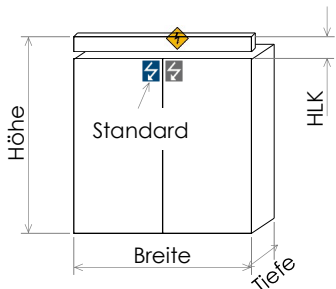

### Abmessungen:

- Breite:** 1-türig: 45,6 / 61 cm  
2-türig: 61 / 122 cm
- Höhe:** 50 / 65 cm
- Tiefe:** 12 cm
- HLK** 4 cm (Höhe Lampenkopf)

Bild: D6

Der filigrane Lampenkopf verleiht dem Dubai einen äusserst eleganten Auftritt. Die **LED Beleuchtung** garantiert eine lange Lebensdauer und tiefen Energieverbrauch. Dank zwei unterschiedlichen Höhenmassen kommt er auch in einem kleinen Badezimmer gross raus.

### Standardausführung:

- Beleuchtung:** LED warmweiss, 350mA, 3000K  
PMMA Abdeckung satiniert
- Spiegel:** Aussenspiegel
- Drehtüren:** 1-türig Bandung links oder rechts  
2-türig Bandung aussen
- Tablare:** Metalltablare pulverbeschichtet
- Steckdose:** Doppelsteckdose 2 x Typ 13  
innen rechts / mittig links

### Optionen:

- Spiegel:** Innenspiegel
- Tablare:** Glastablare
- Steckdose:** Doppelsteckdose an anderer Position möglich  
FI- Sicherheitssteckdose
- Montagehilfe**

Weitere Masse und Farben auf Anfrage oder unter [www.hedi.ch/details-plane/](http://www.hedi.ch/details-plane/)

Typ	Breite	Bezeichnung	Preis CHF
<b>D5</b>		1-türig, LED: 5.95 W, 990 lm	388.00
	Höhe	+ 6 Glastablare T2	48.00
	65 cm	+ Innenspiegel	50.00
<b>D5K</b>		1-türig, LED: 5.95 W, 990 lm	325.00
	Höhe	+ 5 Glastablare T2	40.00
	50 cm	+ Innenspiegel	44.00
<b>D6</b>		1-türig, LED: 7.93 W, 1240 lm	408.00
	Höhe	+ 6 Glastablare T3	48.00
	65 cm	+ Innenspiegel	57.00
<b>D6K</b>		1-türig, LED: 7.93 W, 1240 lm	330.00
	Höhe	+ 5 Glastablare T3	40.00
	50 cm	+ Innenspiegel	54.00
<b>D33</b>		2-türig, LED: 7.93 W, 1240 lm	447.00
	Höhe	+ 6 Glastablare T3	48.00
	65 cm	+ Innenspiegel pro Stück	40.00
<b>D33K</b>		2-türig, LED: 7.93 W, 1240 lm	398.00
	Höhe	+ 5 Glastablare T3	40.00
	50 cm	+ Innenspiegel pro Stück	33.00
<b>D66</b>		2-türig, LED: 15.86 W, 2480 lm	955.00
	Höhe	+ 12 Glastablare T3	96.00
	65 cm	+ Innenspiegel pro Stück	57.00