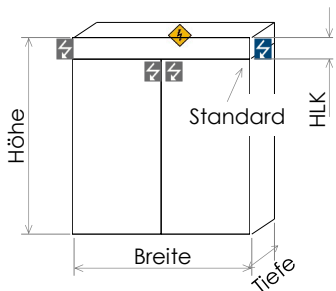

Abmessungen:

- Breite:** 1-türig: 45,6 / 61 cm
2-türig: 61 / 78 / 91.2 / 122 cm
- Höhe:** 70 cm
- Tiefe:** 12 cm
- HLK** 9 cm (Höhe Lampenkopf)

Bild: MA33

Dieser klassisch elegante Spiegelschrank mit **eckiger Opalabdeckung** passt sich dank bestbekanntem Hedi-Baukastensystem jeder Badezimmerrösse an. Der Madrid überzeugt durch sein einmaliges Preis-Leistungsverhältnis und ist seit Jahren äusserst beliebt bei unseren Kunden.

Standardausführung:

- Beleuchtung:** Fluoreszenz warmweiss inkl. EVG
2000lm, EEK A+
Opal Abdeckung
- Spiegel:** Aussenspiegel
- Drehtüren:** 1-türig Bandung links oder rechts
2-türig Bandung aussen
3-türig: Bandung L/R/R
- Tablare:** Metalltablare pulverbeschichtet
- Steckdose:** Doppelsteckdose 2 x Typ 13
ausen rechts oder links

Weitere Masse und Farben auf Anfrage oder unter www.hedi.ch/details-plane/

Einbau in Mauernische möglich.

Typ	Breite	Bezeichnung	Preis CHF
MA5	45.6 cm	1-türig, FL TCL 1 x 24 W * + 6 Glastablare T2 + Innenspiegel	363.00 48.00 50.00
MA6	61 cm	1-türig, FL 1 x 24 W * + 6 Glastablare T3 + Innenspiegel	383.00 48.00 57.00
MA33	61 cm	2-türig, FL 1 x 24 W * + 6 Glastablare T3 + Innenspiegel pro Stück	412.00 48.00 40.00
MA44	78 cm	2-türig, FL 2 x 15 W ** + 6 Glastablare T4 + Innenspiegel pro Stück	597.00 48.00 47.00
MA242	84.6 cm	3-türig, FL 2 x 18 W ** + 9 Glastablare T2 / T4 + Innenspiegel pro Stück	689.00 72.00 47.00 / 33.00
MA55	91.2 cm	2-türig, FL 2 x 18 W ** + 6 Glastablare T5 + Innenspiegel pro Stück	700.00 48.00 50.00
MA353	106.6 cm	3-türig, FL 2 x 18 W ** + 9 Glastablare T3 / T5 + Innenspiegel pro Stück	865.00 72.00 50.00 / 40.00
MA66	122 cm	2-türig, FL 2 x 24 W ** + 12 Glastablare T3 + Innenspiegel pro Stück	918.00 96.00 57.00
Optionen		Steckdose innen FI-Sidos Sicherheitssteckdose LED Beleuchtung	20.00 210.00 25.00* / 50.00**
		IP24 Montagehilfe	69.00* / 79.00** 38.00